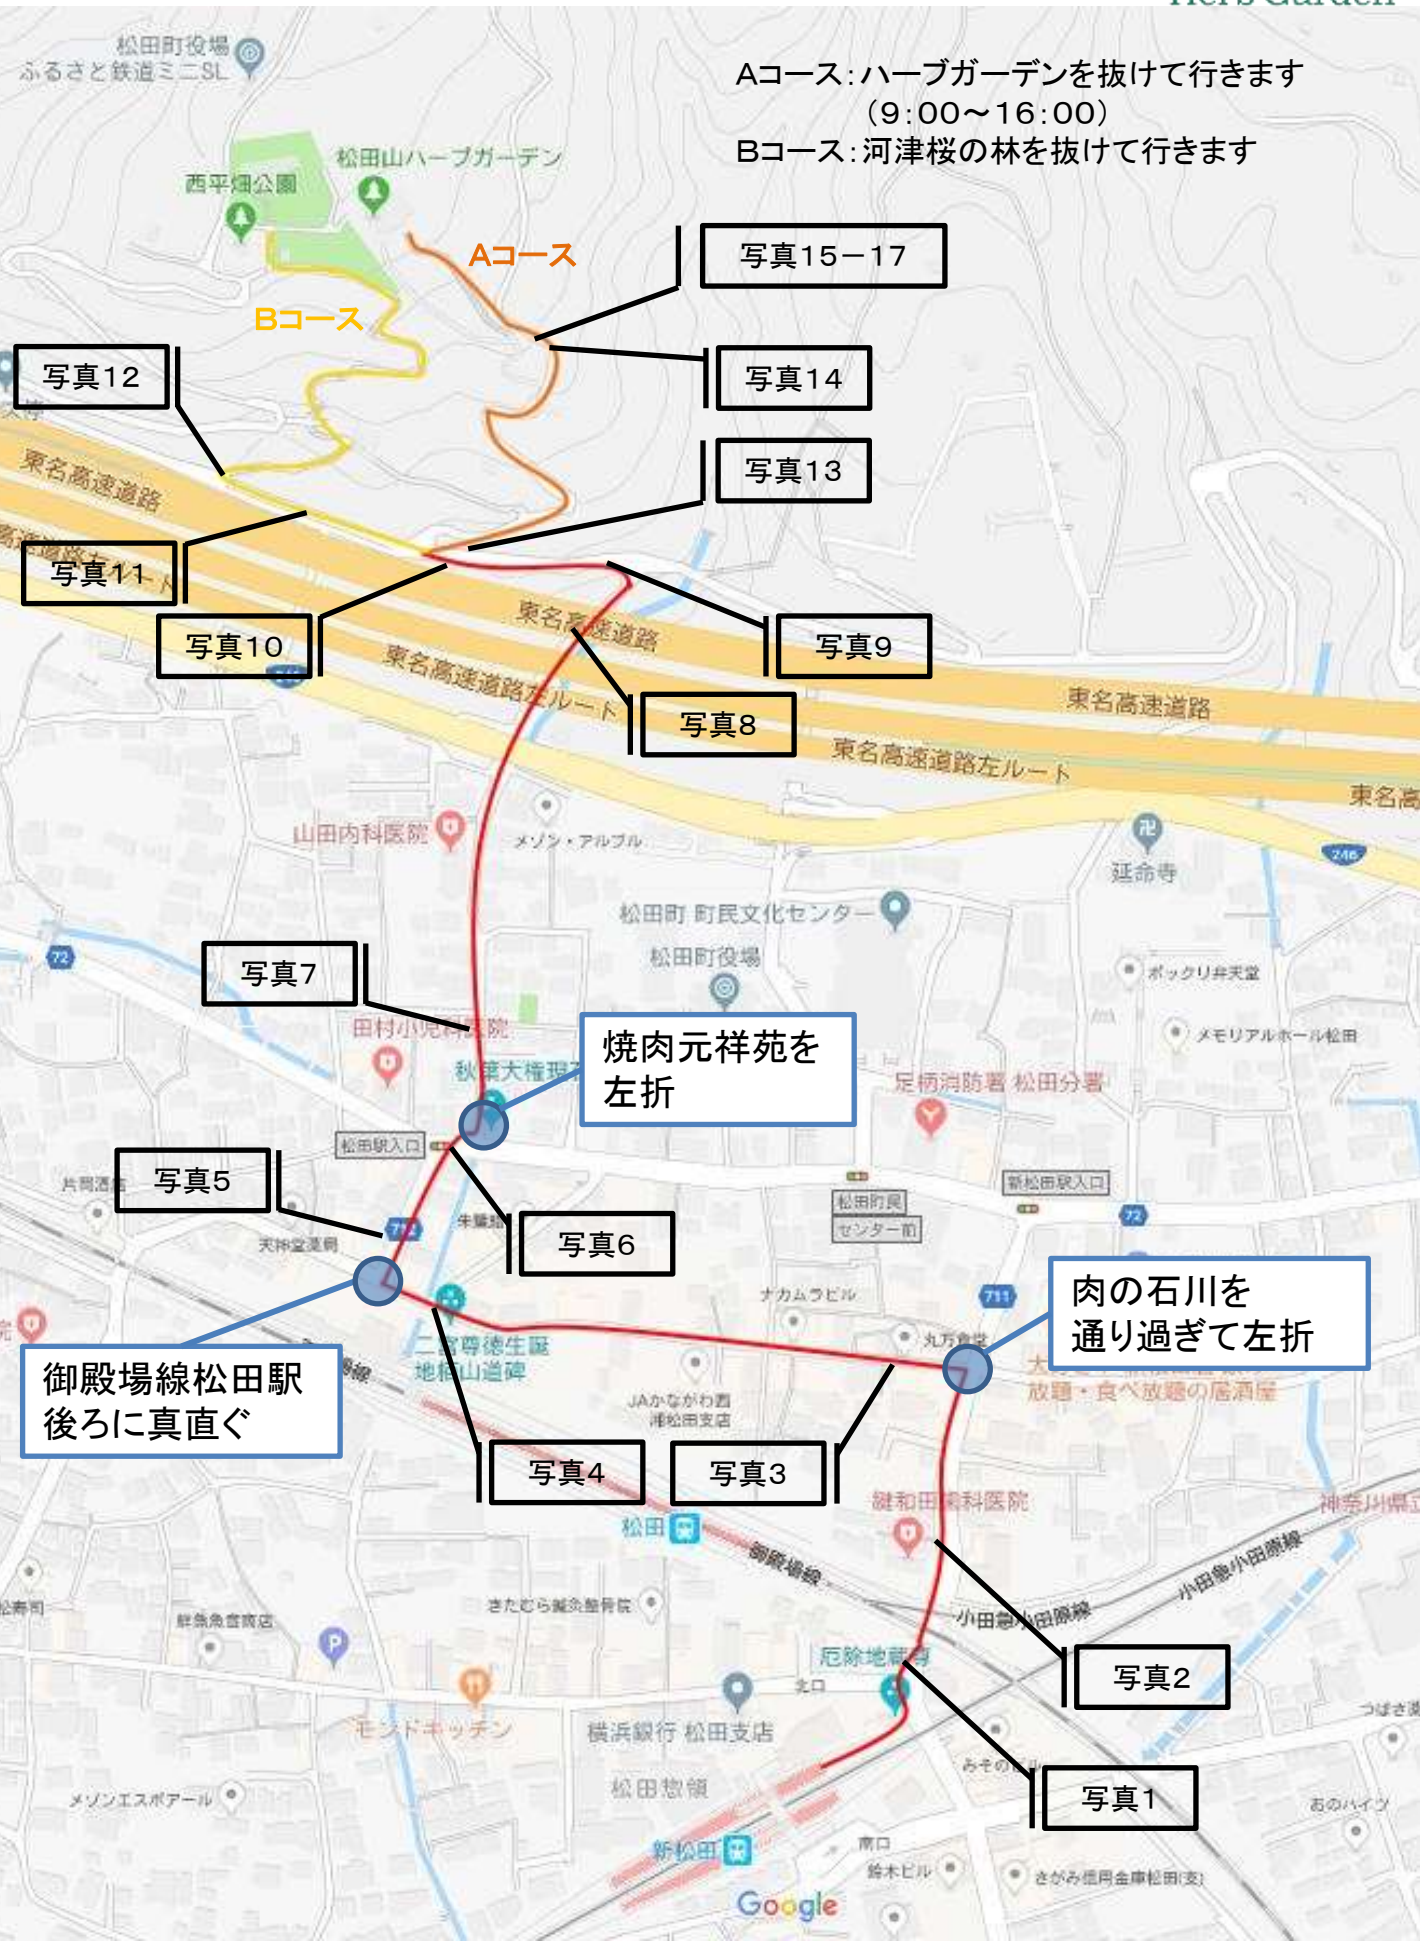

西平畑公園 松田山ハーブガーデンへの徒歩コース

Aコース:ハーブガーデンを抜けて行きます
(9:00~16:00)

Bコース:河津桜の林を抜けて行きます

写真15-17

写真14

写真13

写真9

写真8

写真11

写真10

写真7

焼肉元祥苑を
左折

肉の石川を
通り過ぎて左折

写真5

写真6

御殿場線松田駅
後ろに真直ぐ