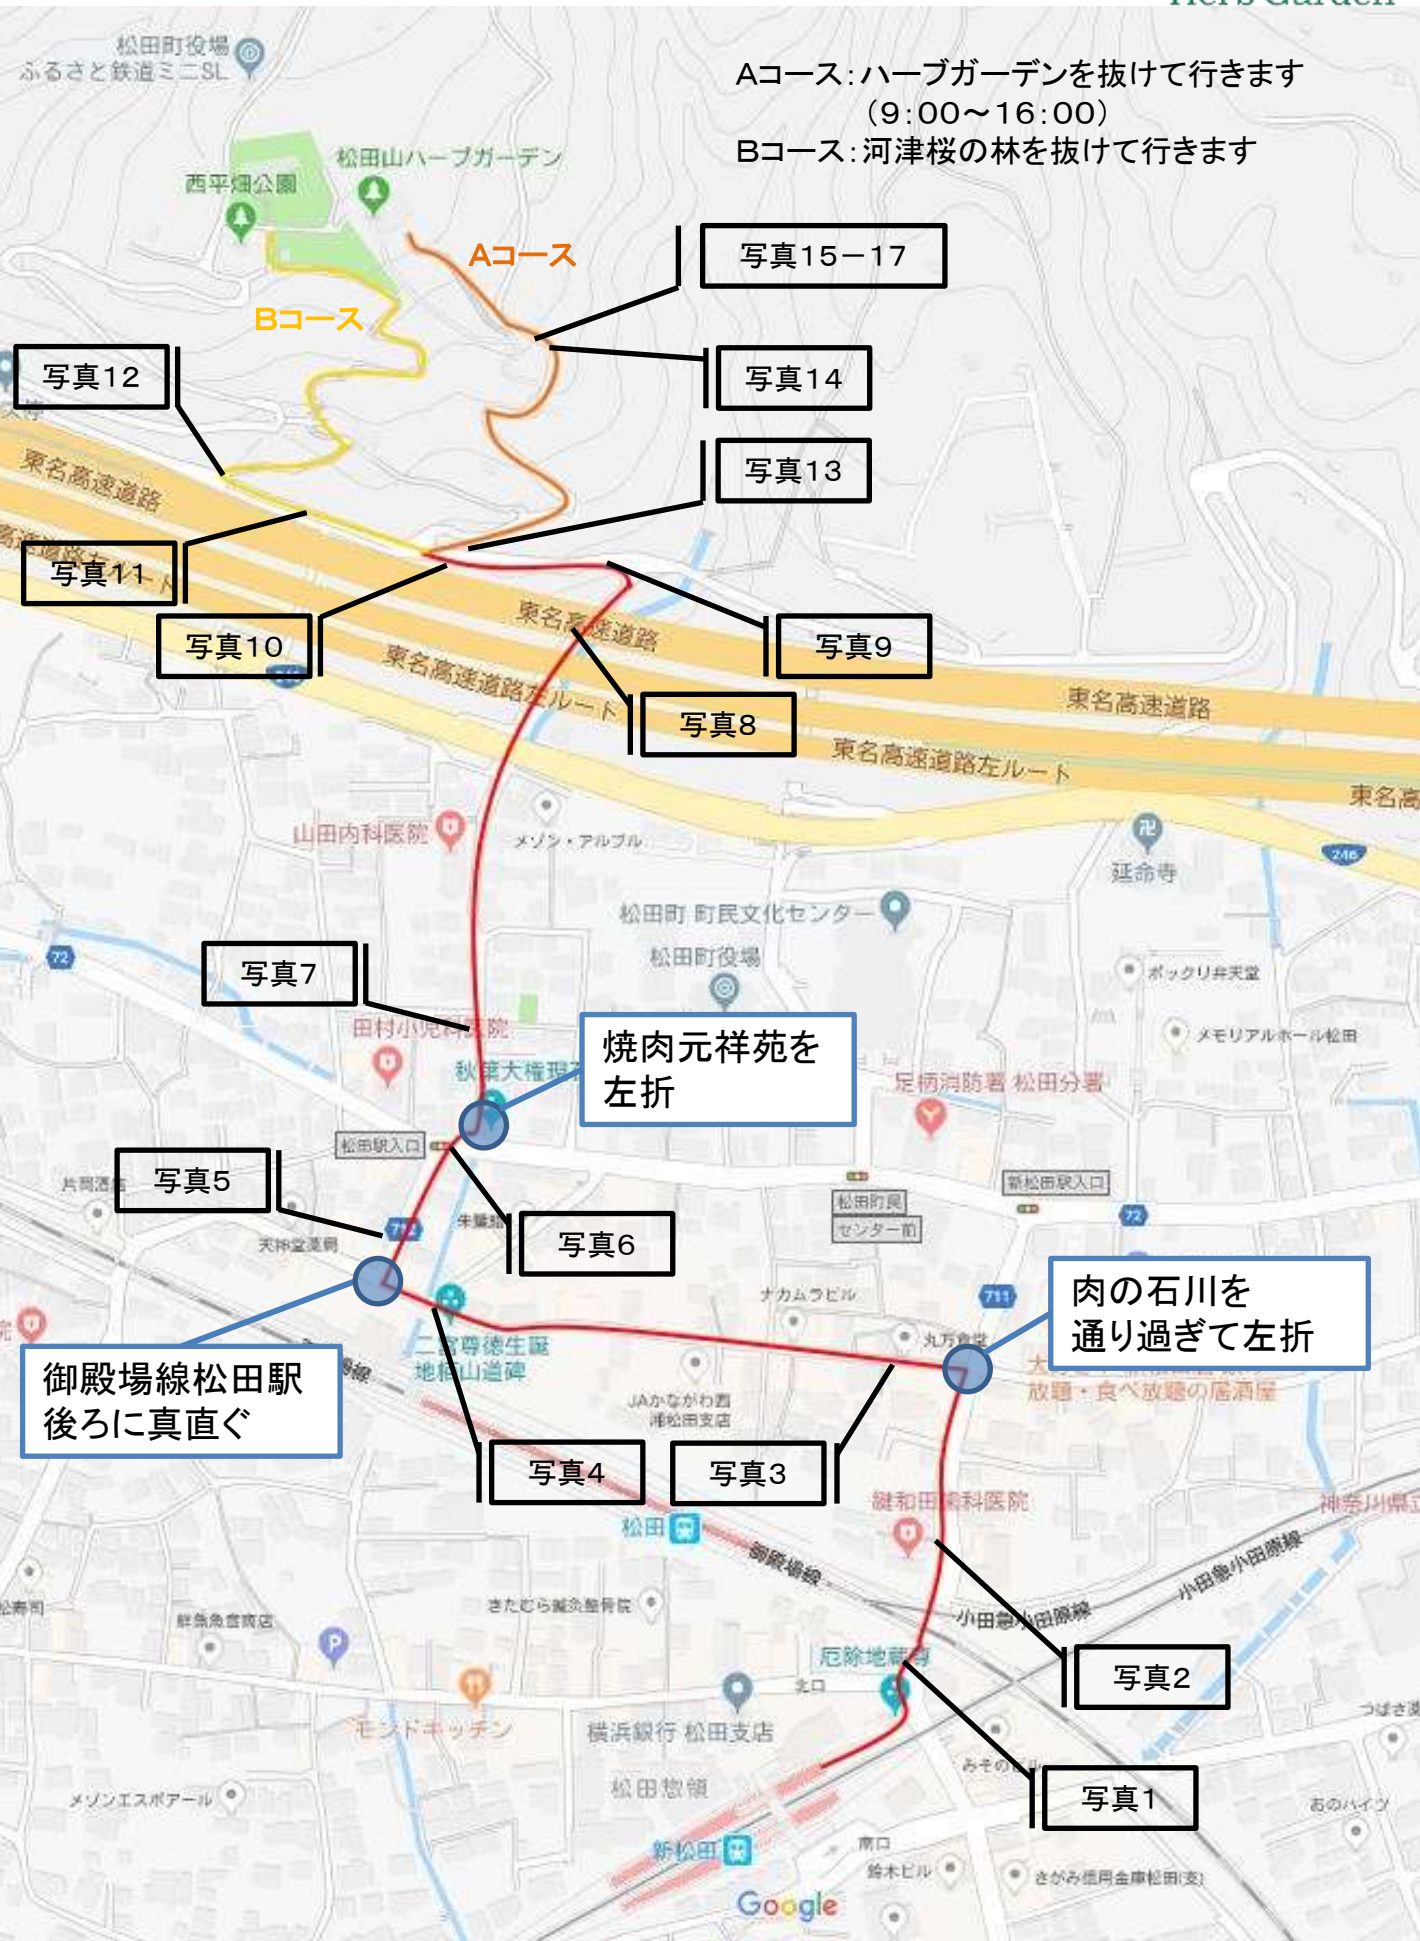

西平畑公園 松田山ハーブガーデンへの徒歩コース

Aコース:ハーブガーデンを抜けて行きます
(9:00~16:00)

Bコース:河津桜の林を抜けて行きます

写真15-17

写真14

写真13

写真9

写真8

写真7

焼肉元祥苑を
左折

写真5

写真6

肉の石川を
通り過ぎて左折

御殿場線松田駅
後ろに真直ぐ

写真4

写真3