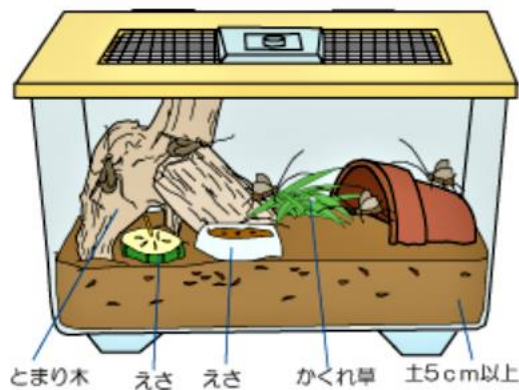

スズムシを

無料配布します!

今年も自然館でスズムシが、
生まれました。ご家庭で育てて
きれいな音色を楽しんでみませんか!

※ 数が少ないので終了します

*** 配布場所・時間**

自然館にて 10:00~15:00
開館日は、金・土・日曜日
及び祝日です

*** 持ち物**

持ち帰る容器
または、飼育ケース